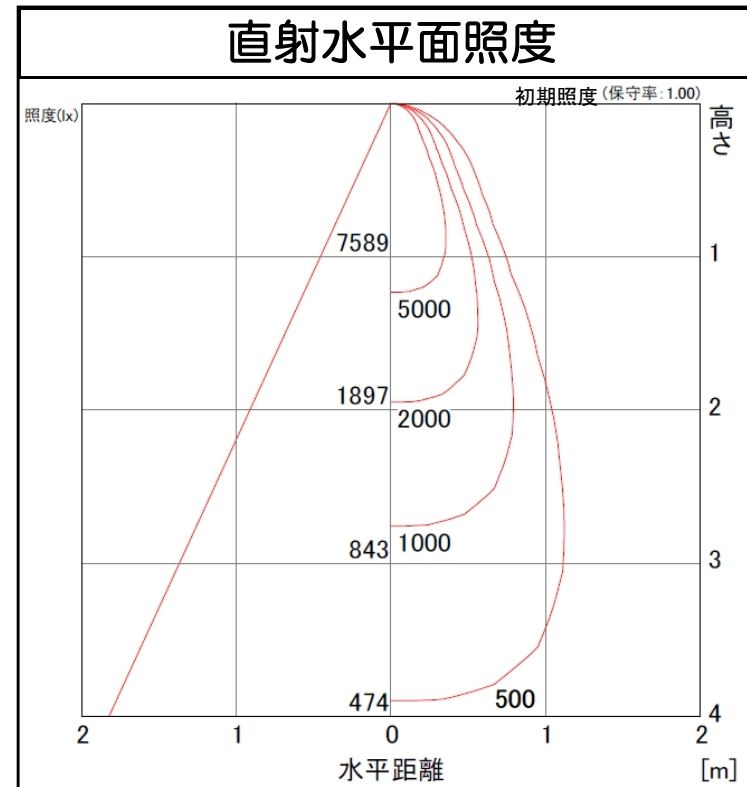

LEDワイドレクタングルライト	品名	LEDワイドレクタングルライト
	型番	<b>LED-24BA</b>
アクリルカバー（製品形状は代表的な写真です）	光源	高輝度白色LED24球
	配光の種類	対称配光

組合せ電源装置	
品番：HLG-100H-20A	
配光角	水平60度、垂直60度
一次側消費電力について	
電源装置AC100V入力時	電源装置AC200V入力時
57.9W/58.6VA	57.5W/60.7VA

照明器具製品仕様	
電源電圧	DC12.18V
電流	4.2A
消費電力	51.2W
照度	(中心) 7.589Lx/1m
器具光束	6,105Lm
光源光束	6,903Lm
固有エネルギー消費効率 <small>(器具光束÷一次側入力電力) (AC200V時)</small>	106.2Lm/W
色温度	5,000K $\pm$ 200K -500K
演色性	70~73