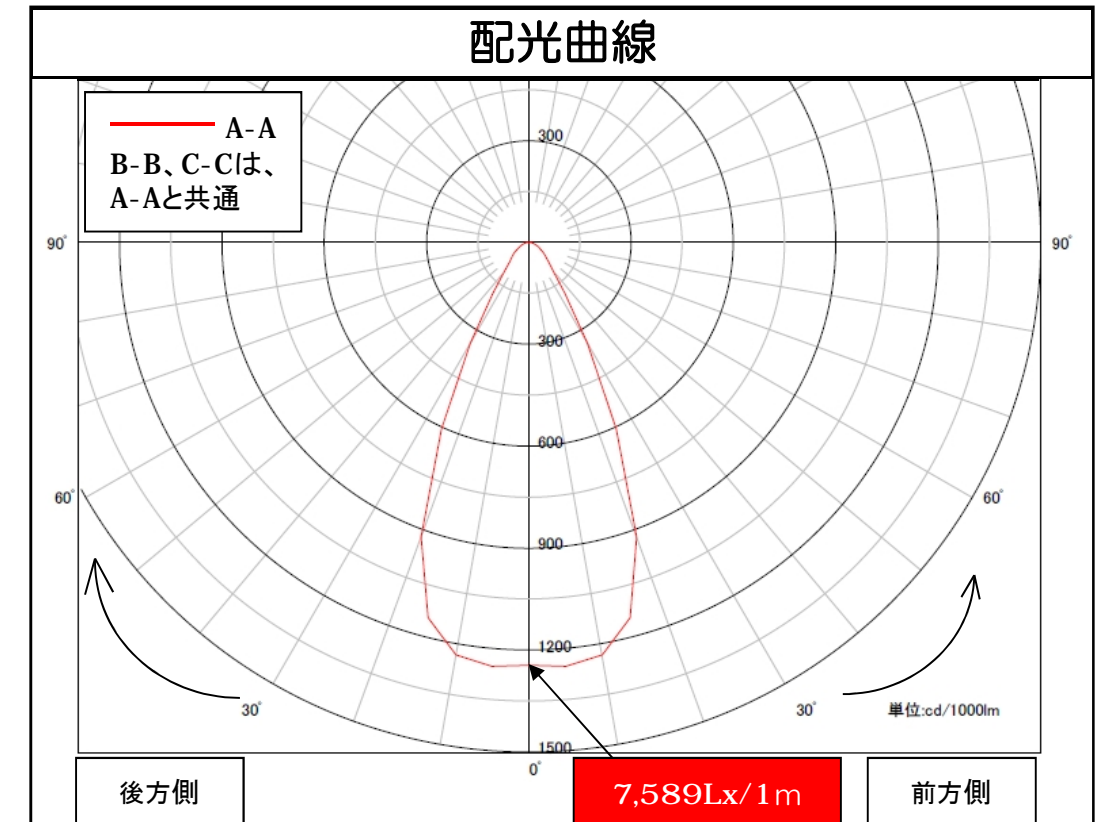

LEDワイドレクタングルライト	品名	LEDワイドレクタングルライト
	型番	<b>LED-24BA</b>
アクリルカバー（製品形状は代表的な写真です）	光源	高輝度白色LED24球
	配光の種類	対称配光

組合せ電源装置	
品番：HLG-100H-20A	
配光角	水平60度、垂直60度
一次側消費電力について	
電源装置AC100V入力時	電源装置AC200V入力時
57.9W/58.6VA	57.5W/60.7VA

照明器具製品仕様	
電源電圧	DC12.18V
電流	4.2A
消費電力	51.2W
照度	(中心) 7.589Lx/1m
器具光束	6,105Lm
光源光束	6,903Lm
固有エネルギー消費効率 <small>(器具光束÷一次側入力電力) (AC200V時)</small>	106.2Lm/W
色温度	5,000K $\pm$ 200K -500K
演色性	70~73

数値は、代表的な仕様であり、LEDの特性上異なる場合もあります