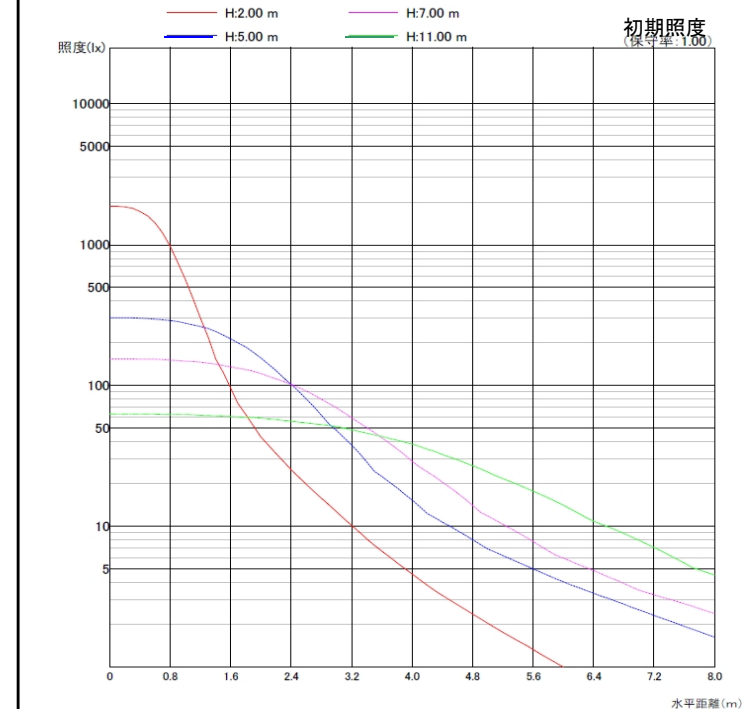

LEDワイドレクタングルライト	品名	LEDワイドレクタングルライト
	型番	<b>LED-24BA</b>
アクリルカバー（製品形状は代表的な写真です）	光源	高輝度白色LED24球
	配光の種類	対称配光

組合せ電源装置	
品番：HLG-100H-20A	
配光角	水平60度、垂直60度
一次側消費電力について	
電源装置AC100V入力時	電源装置AC200V入力時
57.9W/58.6VA	57.5W/60.7VA

照明器具製品仕様	
電源電圧	DC12.18V
電流	4.2A
消費電力	51.2W
照度	(中心) 7.589Lx/1m
器具光束	6,105Lm
光源光束	6,903Lm
固有エネルギー消費効率 <small>(器具光束÷一次側入力電力) (AC200V時)</small>	106.2Lm/W
色温度	5,000K $\pm$ 200K -500K
演色性	70~73

数値は、代表的な仕様であり、LEDの特性上異なる場合もあります