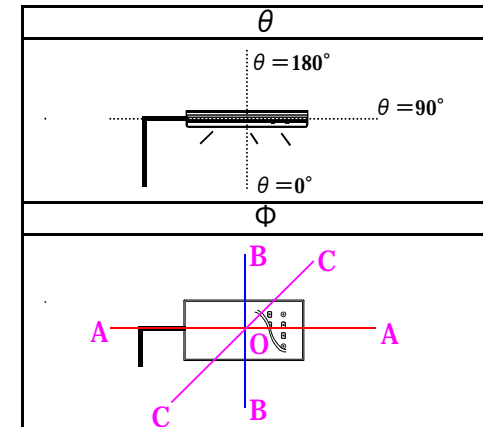

LEDワイドレクタングルライト	品名	LEDワイドレクタングルライト
	型番	<b>LED-24BA</b>
アクリルカバー（製品形状は代表的な写真です）	光源	高輝度白色LED24球
	配光の種類	対称配光

組合せ電源装置	
品番：HLG-100H-20A	
配光角	水平60度、垂直60度
一次側消費電力について	
電源装置AC100V入力時	電源装置AC200V入力時
57.9W/58.6VA	57.5W/60.7VA

照明器具製品仕様	
電源電圧	DC12.18V
電流	4.2A
消費電力	51.2W
照度	(中心) 7.589Lx/1m
器具光束	6,105Lm
光源光束	6,903Lm
固有エネルギー消費効率 <small>(器具光束÷一次側入力電力) (AC200V時)</small>	106.2Lm/W
色温度	5,000K $\pm$ 200K -500K
演色性	70~73