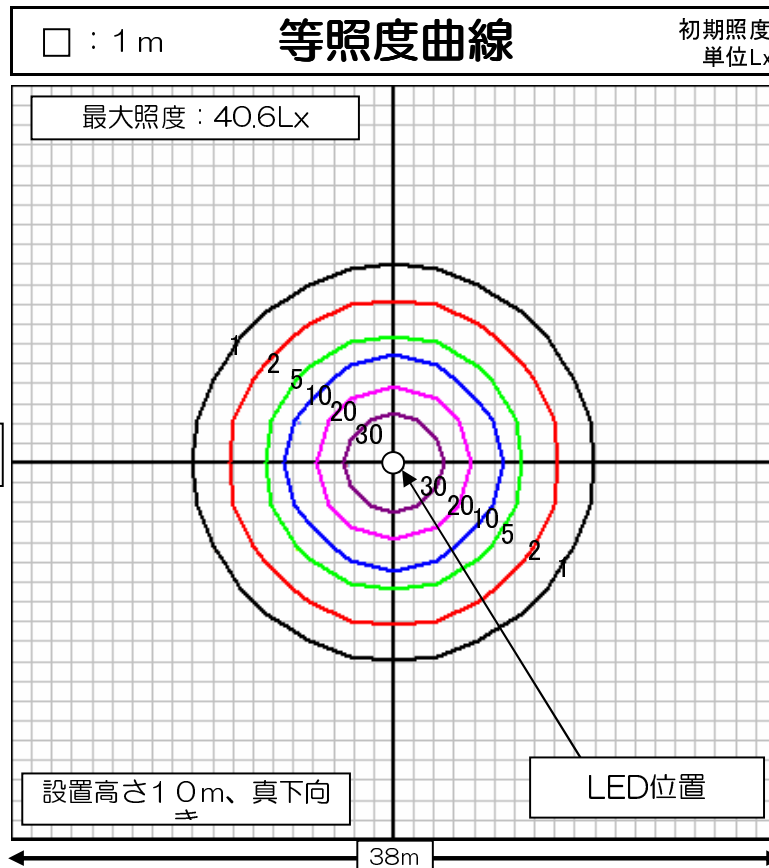

	品名	LEDワイドスクエアライト
	型番	LED-12A
	光源	高輝度白色LED12球
	配光の種類	対称配光

組合せ電源装置	
品番 : HLG-60H-20A	
配光角	水平60度、垂直60度

一次側消費電力について	
電源装置AC100V入力時	電源装置AC200V入力時
29.3W/29.7VA	29.3W/30.7VA

照明器具製品仕様	
電源電圧	DC12.18V
電流	2.1A
消費電力	25.6W
照度	(中心) 4,061Lx/1m
器具光束	3,025Lm
光源光束	3,451Lm
固有エネルギー消費効率 (器具光束÷一次側入力電力) (AC200V時)	103.2Lm/W
色温度	5,000K +200K -500K
演色性	70~73

照明率表

反射率(%)	作業面照明率(×0.01)														
	室指数														
天井	壁	床	0.4	0.6	0.8	1.0	1.25	1.5	2.0	2.5	3.0	4.0	5.0	7.0	10.0
80	70	30	60	78	89	96	102	106	112	116	118	121	124	126	128
		10	56	72	81	86	91	94	97	100	101	103	105	106	107
	50	30	49	67	77	85	92	97	104	108	112	116	120	123	126
		10	47	63	73	79	84	88	93	96	98	101	103	105	106
70	30	30	42	60	70	77	85	90	97	103	107	112	116	120	124
		10	41	58	67	74	80	83	89	93	95	99	101	104	106
	10	30	38	54	63	70	76	80	86	90	93	97	99	102	105
		10	38	54	63	70	76	80	86	90	93	97	99	102	105
50	70	30	48	66	76	84	90	95	101	106	109	113	116	119	122
		10	47	63	72	78	84	87	92	95	97	100	102	104	105
	30	30	42	59	70	77	84	89	96	101	104	109	113	117	120
		10	41	58	67	73	79	83	88	92	94	98	100	103	105
30	10	30	38	54	63	69	76	80	85	89	92	96	98	101	104
		10	38	54	63	69	76	80	85	89	92	96	98	101	104
	50	30	47	64	74	81	87	91	97	101	103	107	109	112	114
		10	46	62	71	77	82	86	90	93	95	98	100	102	103
10	30	30	42	58	68	75	82	86	92	97	100	104	107	110	113
		10	41	57	66	73	78	82	87	91	93	96	98	101	103
	10	30	38	54	63	69	75	79	84	88	91	95	97	100	102
		10	38	54	63	69	75	79	84	88	91	95	97	100	102
0	30	30	41	58	67	74	80	84	89	93	96	99	102	104	107
		10	41	57	66	72	77	81	86	89	92	95	97	99	101
	10	30	38	53	63	69	75	78	84	87	90	93	96	98	100
		10	36	52	61	67	73	77	82	85	88	91	93	96	98

数値は、代表的な仕様であり、LEDの特性上異なる場合もあります