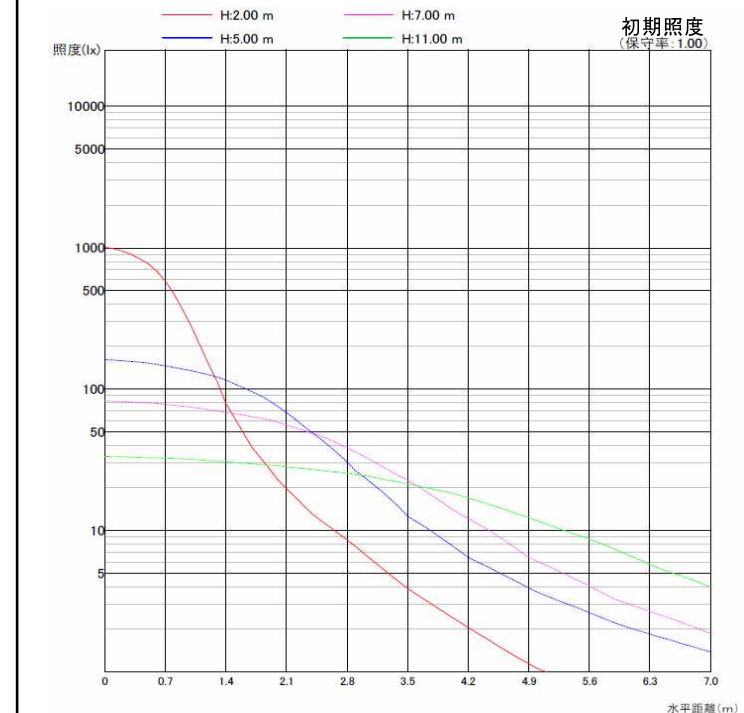

	品名	LEDワイドスクエアライト
	型番	LED-12A
	光源	高輝度白色LED12球
	配光の種類	対称配光

組合せ電源装置	
品番 : HLG-60H-20A	
配光角	水平60度、垂直60度

一次側消費電力について	
電源装置AC100V入力時	電源装置AC200V入力時
29.3W/29.7VA	29.3W/30.7VA

照明器具製品仕様	
電源電圧	DC12.18V
電流	2.1A
消費電力	25.6W
照度	(中心) 4,061Lx/1m
器具光束	3,025Lm
光源光束	3,451Lm
固有エネルギー消費効率 (器具光束÷一次側入力電力) (AC200V時)	103.2Lm/W
色温度	5,000K +200K -500K
演色性	70~73

照明率表

反射率(%)	作業面照明率(×0.01)														
	室指数														
天井	壁	床	0.4	0.6	0.8	1.0	1.25	1.5	2.0	2.5	3.0	4.0	5.0	7.0	10.0
80	70	30	60	78	89	96	102	106	112	116	118	121	124	126	128
		10	56	72	81	86	91	94	97	100	101	103	105	106	107
	50	30	49	67	77	85	92	97	104	108	112	116	120	123	126
		10	47	63	73	79	84	88	93	96	98	101	103	105	106
70	30	30	42	60	70	77	85	90	97	103	107	112	116	120	124
		10	41	58	67	74	80	83	89	93	95	99	101	104	106
	10	30	38	54	63	70	76	80	86	90	93	97	99	102	105
		10	38	54	63	70	76	80	86	90	93	97	99	102	105
50	70	30	48	66	76	84	90	95	101	106	109	113	116	119	122
		10	47	63	72	78	84	87	92	95	97	100	102	104	105
	30	30	42	59	70	77	84	89	96	101	104	109	113	117	120
		10	41	58	67	73	79	83	88	92	94	98	100	103	105
30	10	30	38	54	63	69	76	80	85	89	92	96	98	101	104
		10	38	54	63	69	76	80	85	89	92	96	98	101	104
	50	30	47	64	74	81	87	91	97	101	103	107	109	112	114
		10	46	62	71	77	82	86	90	93	95	98	100	102	103
10	30	30	42	58	68	75	82	86	92	97	100	104	107	110	113
		10	41	57	66	73	78	82	87	91	93	96	98	101	103
	10	30	38	54	63	69	75	79	84	88	91	95	97	100	102
		10	38	54	63	69	75	79	84	88	91	95	97	100	102
0	30	30	41	58	67	74	80	84	89	93	96	99	102	104	107
		10	41	57	66	72	77	81	86	89	92	95	97	99	101
	10	30	38	53	63	69	75	78	84	87	90	93	96	98	100
		10	36	52	61	67	73	77	82	85	88	91	93	96	98

数値は、代表的な仕様であり、LEDの特性上異なる場合もあります