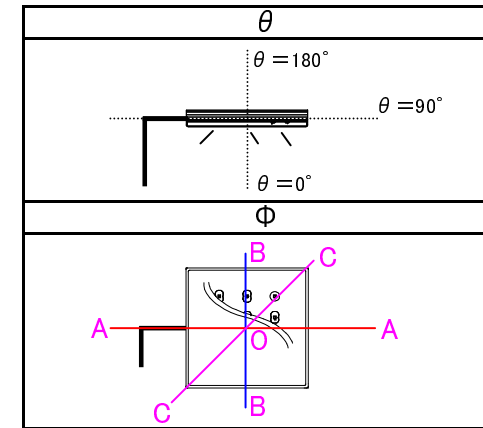

	品名	LEDワイドスクエアライト
	型番	LED-12A
	光源	高輝度白色LED12球
	配光の種類	対称配光

組合せ電源装置	
品番 : HLG-60H-20A	
配光角	水平60度、垂直60度

一次側消費電力について	
電源装置AC100V入力時	電源装置AC200V入力時
29.3W/29.7VA	29.3W/30.7VA

照明器具製品仕様	
電源電圧	DC12.18V
電流	2.1A
消費電力	25.6W
照度	(中心) 4,061Lx/1m
器具光束	3,025Lm
光源光束	3,451Lm
固有エネルギー消費効率 (器具光束÷一次側入力電力) (AC200V時)	103.2Lm/W
色温度	5,000K +200K -500K
演色性	70~73

数値は、代表的な仕様であり、LEDの特性上異なる場合もあります