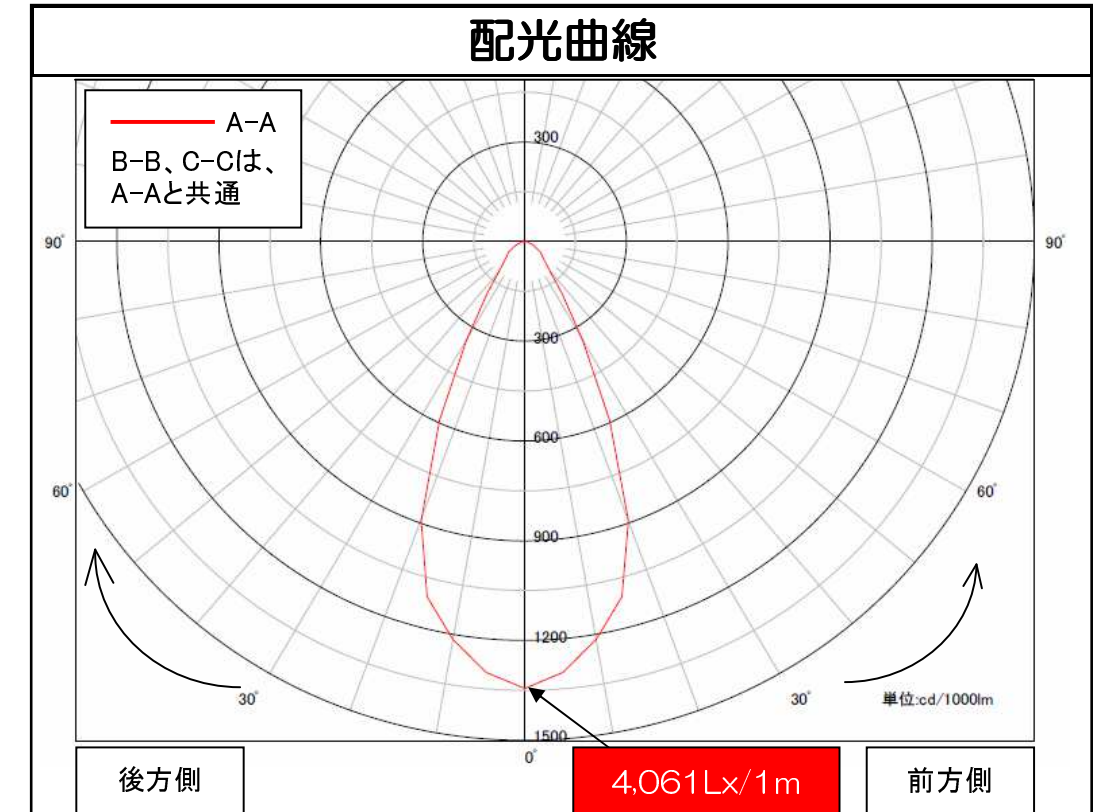

	品名	LEDワイドスクエアライト
	型番	LED-12A
	光源	高輝度白色LED12球
	配光の種類	対称配光

組合せ電源装置	
品番 : HLG-60H-20A	
配光角	水平60度、垂直60度

一次側消費電力について	
電源装置AC100V入力時	電源装置AC200V入力時
29.3W/29.7VA	29.3W/30.7VA

照明器具製品仕様	
電源電圧	DC12.18V
電流	2.1A
消費電力	25.6W
照度	(中心) 4,061Lx/1m
器具光束	3,025Lm
光源光束	3,451Lm
固有エネルギー消費効率 (器具光束÷一次側入力電力) (AC200V時)	103.2Lm/W
色温度	5,000K +200K -500K
演色性	70~73

数値は、代表的な仕様であり、LEDの特性上異なる場合もあります