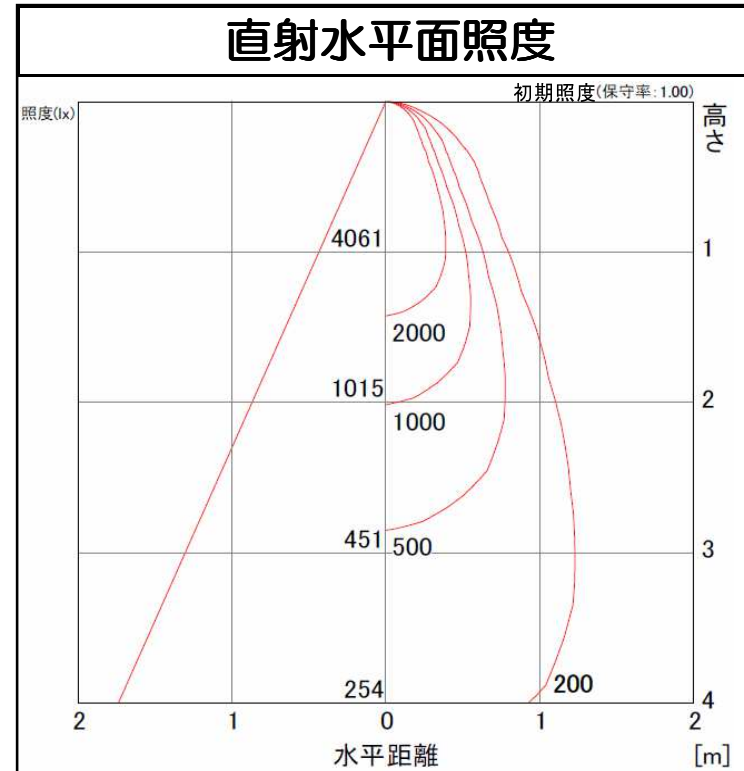

	品名	LEDワイドスクエアライト
	型番	LED-12A
	光源	高輝度白色LED12球
	配光の種類	対称配光

組合せ電源装置	
品番 : HLG-60H-20A	
配光角	水平60度、垂直60度

一次側消費電力について	
電源装置AC100V入力時	電源装置AC200V入力時
29.3W/29.7VA	29.3W/30.7VA

照明器具製品仕様	
電源電圧	DC12.18V
電流	2.1A
消費電力	25.6W
照度	(中心) 4,061Lx/1m
器具光束	3,025Lm
光源光束	3,451Lm
固有エネルギー消費効率 (器具光束÷一次側入力電力) (AC200V時)	103.2Lm/W
色温度	5,000K +200K -500K
演色性	70~73

数値は、代表的な仕様であり、LEDの特性上異なる場合もあります