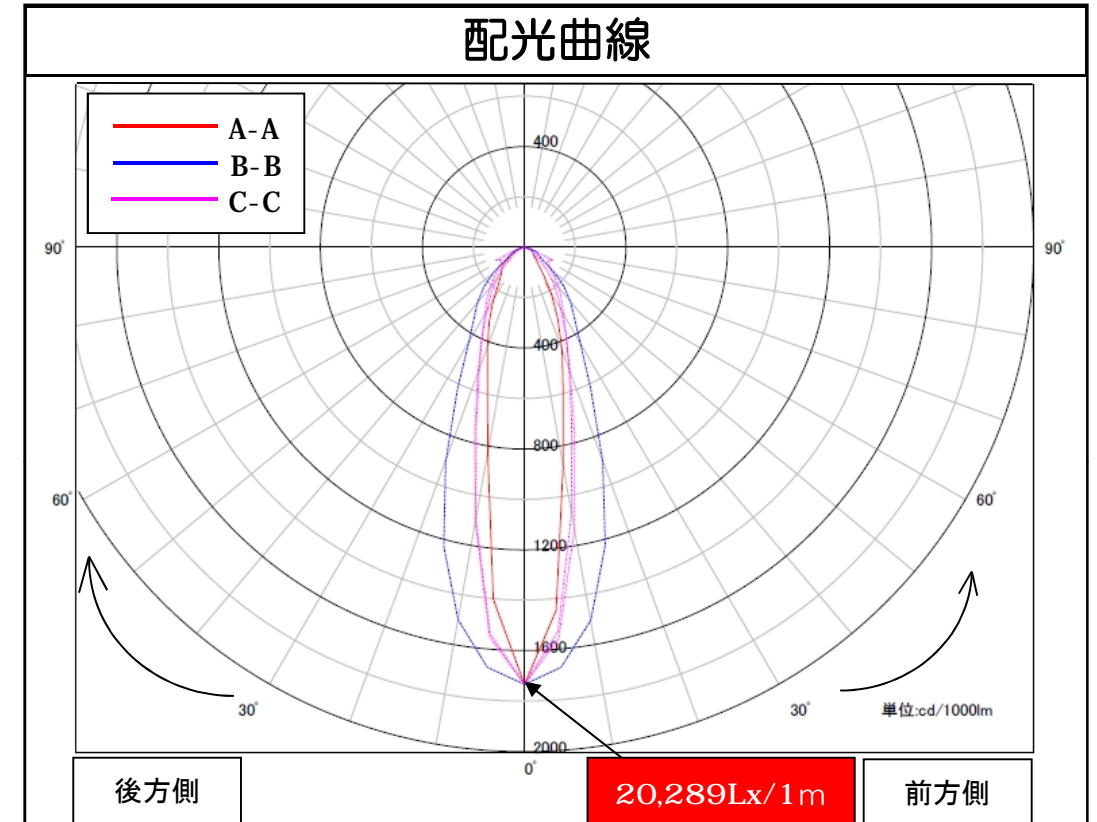

LEDワイドジャンボスクエアライト（縦長配光タイプ）	品名	LEDワイドジャンボスクエアライト
	型番	LED-48-LBP
	光源	高輝度白色LED48球
	配光の種類	非対称配光

組合せ電源装置		
品番：HPS-170W17V10A		
配光角	1/2ビーム角	水平40度、垂直20度
	1/10ビーム角	水平100度、垂直65度
一次側消費電力について		
電源装置AC100V入力時	110.7W/111.9VA	電源装置AC200V入力時
		110.5W/116.8VA

照明器具製品仕様	
電源電圧	DC12.18V
電流	8.4A
消費電力	102.3W
照度	(中心) 20,289Lx/1m
器具光束	11,726Lm
光源光束	13,607Lm
固有エネルギー消費効率 (器具光束÷一次側入力電力) (AC200V時)	106.1 Lm/W
色温度	5,000K +200K -500K
演色性	70~73

数値は、代表的な仕様であり、LEDの特性上異なる場合もあります