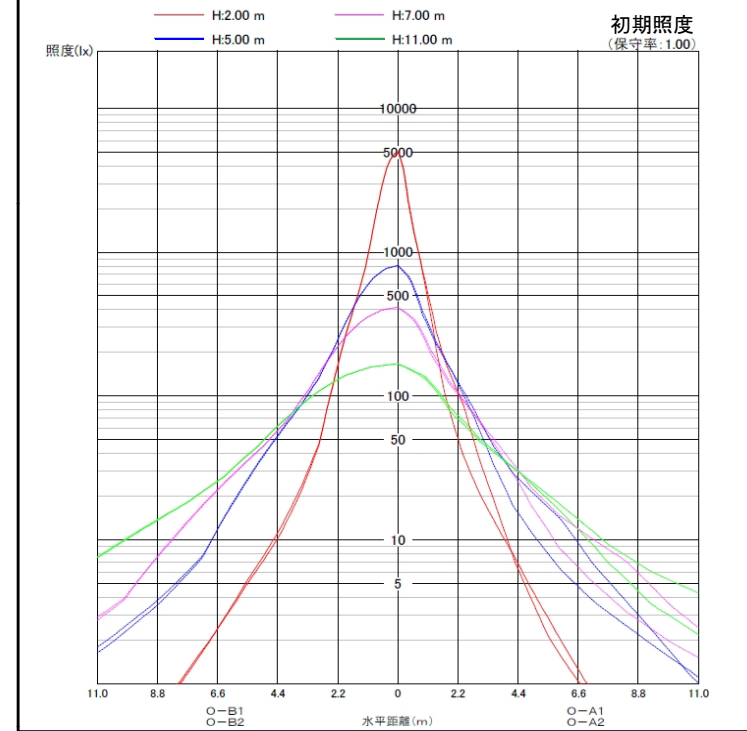

LEDワイドジャンボスクエアライト（縦長配光タイプ）	品名	LEDワイドジャンボスクエアライト
	型番	LED-48-LBP
	光源	高輝度白色LED48球
	配光の種類	非対称配光

組合せ電源装置		
品番：HPS-170W17V10A		
配光角	1/2ビーム角	水平40度、垂直20度
	1/10ビーム角	水平100度、垂直65度
一次側消費電力について		
電源装置AC100V入力時	110.7W/111.9VA	電源装置AC200V入力時
		110.5W/116.8VA

照明器具製品仕様	
電源電圧	DC12.18V
電流	8.4A
消費電力	102.3W
照度	(中心) 20,289Lx/1m
器具光束	11,726Lm
光源光束	13,607Lm
固有エネルギー消費効率 (器具光束÷一次側入力電力) (AC200V時)	106.1 Lm/W
色温度	5,000K +200K -500K
演色性	70~73

数値は、代表的な仕様であり、LEDの特性上異なる場合もあります