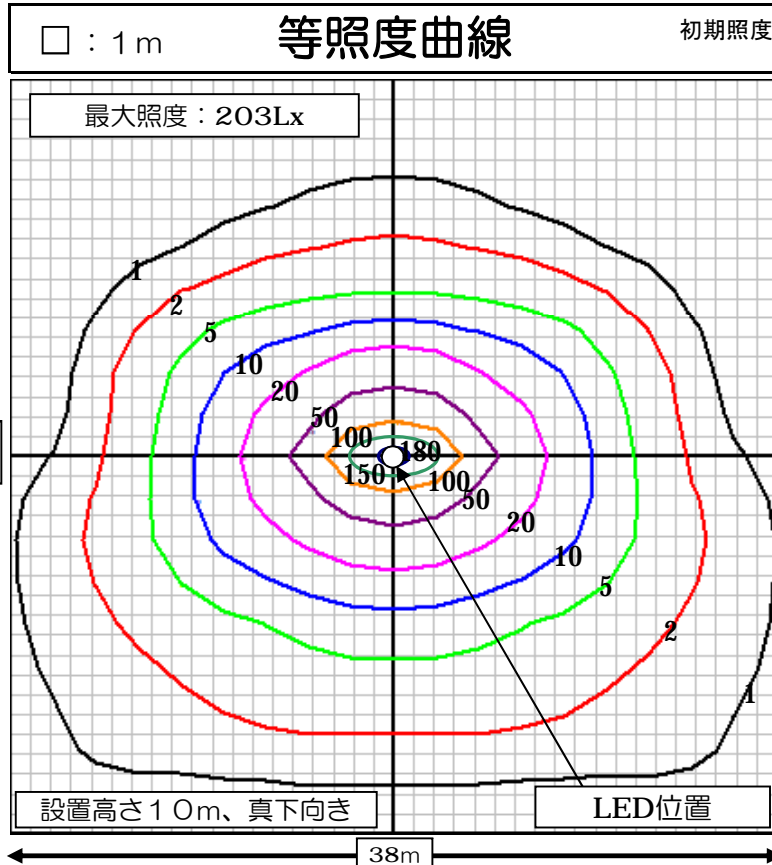

LEDワイドジャンボスクエアライト（縦長配光タイプ）	品名	LEDワイドジャンボスクエアライト
	型番	LED-48-LBP
	光源	高輝度白色LED48球
	配光の種類	非対称配光

組合せ電源装置		
品番：HPS-170W17V10A		
配光角	1/2ビーム角	水平40度、垂直20度
	1/10ビーム角	水平100度、垂直65度
一次側消費電力について		
電源装置AC100V入力時	110.7W/111.9VA	電源装置AC200V入力時
		110.5W/116.8VA

照明器具製品仕様	
電源電圧	DC12.18V
電流	8.4A
消費電力	102.3W
照度	(中心) 20,289Lx/1m
器具光束	11,726Lm
光源光束	13,607Lm
固有エネルギー消費効率 (器具光束÷一次側入力電力) (AC200V時)	106.1 Lm/W
色温度	5,000K +200K -500K
演色性	70~73

数値は、代表的な仕様であり、LEDの特性上異なる場合もあります