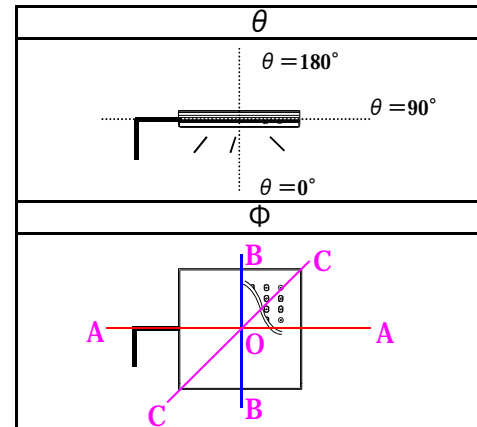

LEDワイドジャンボスクエアライト（縦長配光タイプ）	品名	LEDワイドジャンボスクエアライト
	型番	LED-48-LBP
	光源	高輝度白色LED48球
	配光の種類	非対称配光

組合せ電源装置		
品番：HPS-170W17V10A		
配光角	1/2ビーム角	水平40度、垂直20度
	1/10ビーム角	水平100度、垂直65度
一次側消費電力について		
電源装置AC100V入力時	110.7W/111.9VA	電源装置AC200V入力時
		110.5W/116.8VA

照明器具製品仕様	
電源電圧	DC12.18V
電流	8.4A
消費電力	102.3W
照度	(中心) 20,289Lx/1m
器具光束	11,726Lm
光源光束	13,607Lm
固有エネルギー消費効率 (器具光束÷一次側入力電力) (AC200V時)	106.1 Lm/W
色温度	5,000K +200K -500K
演色性	70~73

数値は、代表的な仕様であり、LEDの特性上異なる場合もあります