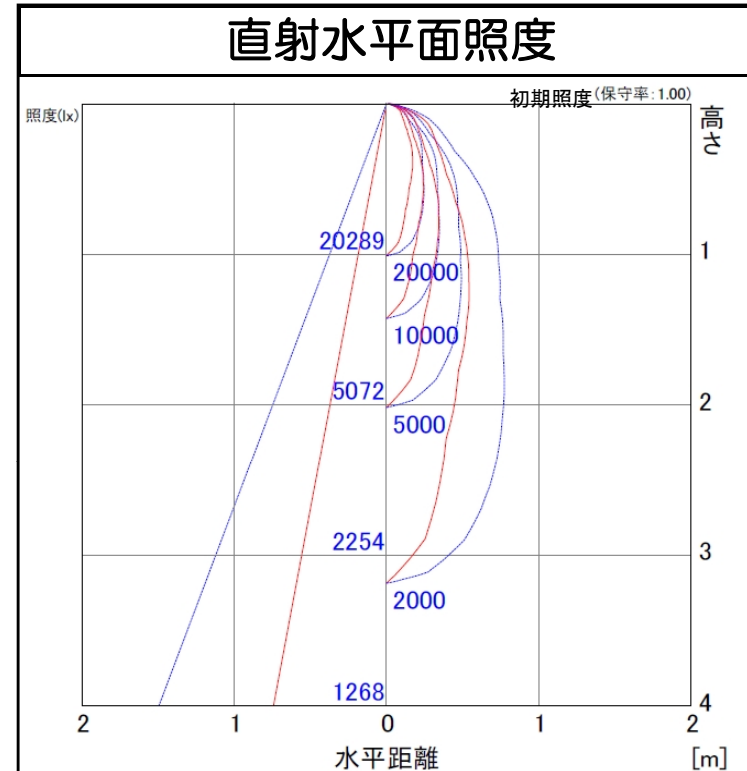

LEDワイドジャンボスクエアライト（縦長配光タイプ）	品名	LEDワイドジャンボスクエアライト
	型番	LED-48-LBP
	光源	高輝度白色LED48球
	配光の種類	非対称配光

組合せ電源装置		
品番：HPS-170W17V10A		
配光角	1/2ビーム角	水平40度、垂直20度
	1/10ビーム角	水平100度、垂直65度
一次側消費電力について		
電源装置AC100V入力時	110.7W/111.9VA	電源装置AC200V入力時
		110.5W/116.8VA

照明器具製品仕様	
電源電圧	DC12.18V
電流	8.4A
消費電力	102.3W
照度	(中心) 20,289Lx/1m
器具光束	11,726Lm
光源光束	13,607Lm
固有エネルギー消費効率 (器具光束÷一次側入力電力) (AC200V時)	106.1 Lm/W
色温度	5,000K +200K -500K
演色性	70~73

数値は、代表的な仕様であり、LEDの特性上異なる場合もあります