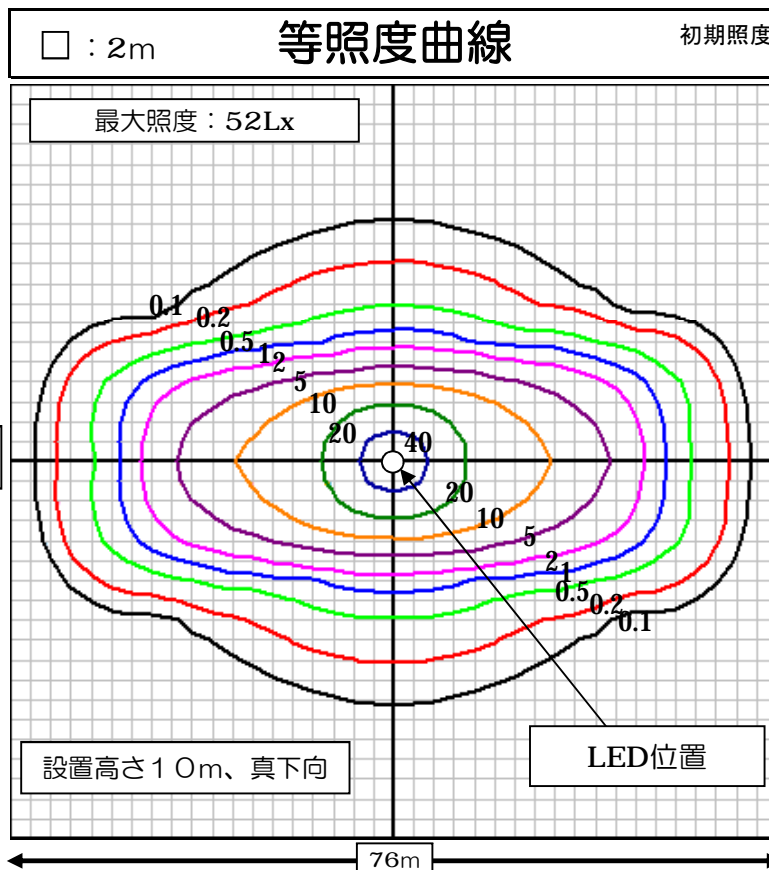

LEDワイドジャンボスクエアライト	品名	LEDワイドジャンボスクエアライト
	型番	<b>LED-W-48-8BA</b>
	光源	高輝度白色LED48球
	配光の種類	非対称配光

組合せ電源装置	
品番：HPS-170W17V10A	
配光角	水平140度、垂直85度
一次側消費電力について	
電源装置AC100V入力時	電源装置AC200V入力時
<b>110.7W/111.9VA</b>	<b>110.5W/116.8VA</b>

照明器具製品仕様	
電源電圧	DC12.18V
電流	8.4A
消費電力	102.3W
照度	(中心) 5,241Lx/1m (130度) 7,012Lx/1m
器具光束	11,598Lm
光源光束	13,607Lm
固有エネルギー消費効率 (器具光束÷一次側入力電力)(AC200V時)	105.0Lm/W
色温度	5,000K +200K -500K
演色性	70~73

### 照明率表

作業面照明率(×0.01)

天井	壁	床	室指数												
			0.4	0.6	0.8	1.0	1.25	1.5	2.0	2.5	3.0	4.0	5.0	7.0	10.0
80	70	30	46	63	75	83	92	97	105	110	114	118	121	124	127
		10	43	58	68	75	81	86	92	95	98	101	103	105	106
	50	30	33	48	60	69	79	85	95	101	106	112	116	120	124
		10	32	46	57	64	72	77	85	90	93	97	100	102	105
70	30	30	25	40	51	60	69	76	87	94	99	106	111	117	121
		10	25	38	49	57	65	71	79	85	89	94	97	100	103
	10	10	20	33	43	51	59	66	74	80	85	90	94	98	102
		70	30	45	61	73	81	89	94	102	107	110	114	117	120
50	10	42	57	66	73	80	84	90	94	96	99	101	103	105	
		50	32	48	59	68	77	83	92	99	103	109	112	116	120
	30	10	31	45	56	64	71	76	84	88	92	96	98	101	103
		30	25	39	50	59	68	75	85	92	97	104	108	113	117
30	10	25	38	48	56	64	70	78	84	88	93	96	99	102	
		10	20	33	43	51	59	65	74	80	84	88	91	94	97
	50	30	31	46	57	65	74	80	88	93	97	102	106	109	112
		10	31	44	54	62	69	75	82	86	90	94	96	99	101
0	30	30	24	38	48	56	64	70	79	84	88	94	97	101	104
		10	24	37	47	55	62	68	76	81	85	89	92	96	98
	10	10	20	33	43	50	58	64	72	78	82	87	91	94	97
		0	0	0	19	31	40	48	56	62	70	76	79	85	88

数値は、代表的な仕様であり、LEDの特性上異なる場合もあります