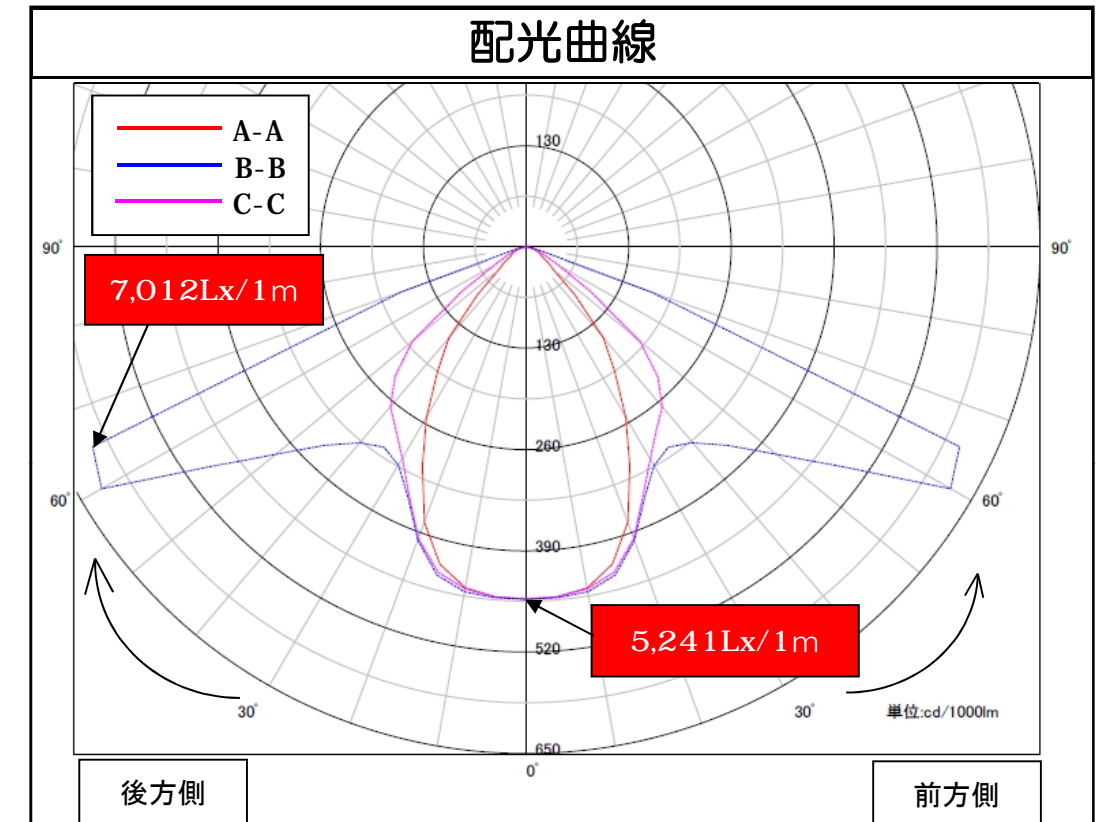

LEDワイドジャンボスクエアライト	品名	LEDワイドジャンボスクエアライト
	型番	<b>LED-W-48-8BA</b>
	光源	高輝度白色LED48球
	配光の種類	非対称配光

組合せ電源装置	
品番：HPS-170W17V10A	
配光角	水平140度、垂直85度
一次側消費電力について	
電源装置AC100V入力時	電源装置AC200V入力時
<b>110.7W/111.9VA</b>	<b>110.5W/116.8VA</b>

照明器具製品仕様	
電源電圧	DC12.18V
電流	8.4A
消費電力	102.3W
照度	(中心) 5,241Lx/1m (130度) 7,012Lx/1m
器具光束	11,598Lm
光源光束	13,607Lm
固有エネルギー消費効率 (器具光束÷一次側入力電力)(AC200V時)	105.0Lm/W
色温度	5,000K +200K -500K
演色性	70~73

数値は、代表的な仕様であり、LEDの特性上異なる場合もあります