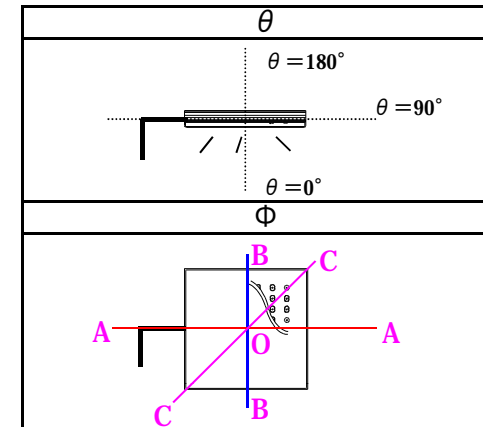

LEDワイドジャンボスクエアライト	品名	LEDワイドジャンボスクエアライト
	型番	<b>LED-W-48-8BA</b>
	光源	高輝度白色LED48球
	配光の種類	非対称配光

組合せ電源装置	
品番：HPS-170W17V10A	
配光角	水平140度、垂直85度
一次側消費電力について	
電源装置AC100V入力時	電源装置AC200V入力時
<b>110.7W/111.9VA</b>	<b>110.5W/116.8VA</b>

照明器具製品仕様	
電源電圧	DC12.18V
電流	8.4A
消費電力	102.3W
照度	(中心) 5,241Lx/1m (130度) 7,012Lx/1m
器具光束	11,598Lm
光源光束	13,607Lm
固有エネルギー消費効率 (器具光束÷一次側入力電力)(AC200V時)	105.0Lm/W
色温度	5,000K +200K -500K
演色性	70~73

数値は、代表的な仕様であり、LEDの特性上異なる場合もあります