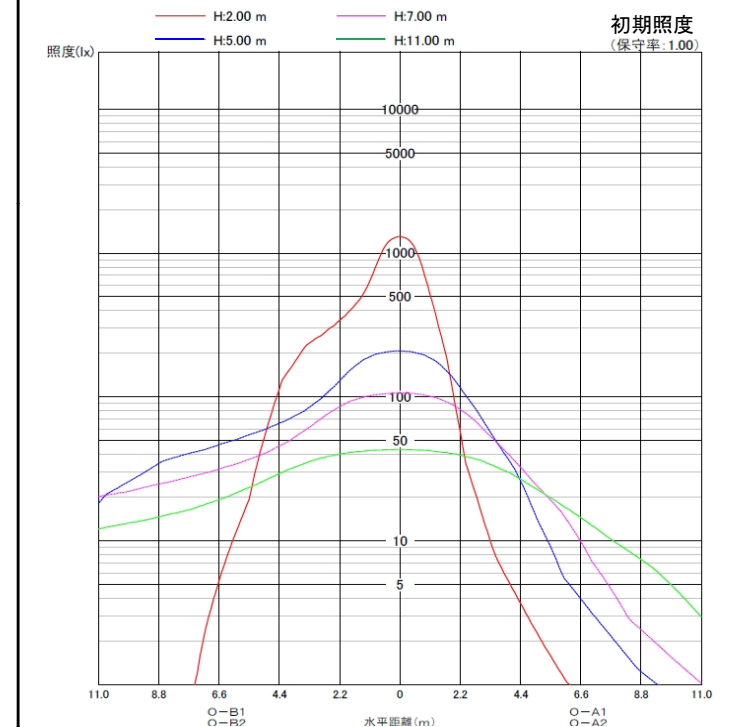

LEDワイドジャンボスクエアライト	品名	LEDワイドジャンボスクエアライト
	型番	<b>LED-W-48-8BA</b>
	光源	高輝度白色LED48球
	配光の種類	非対称配光

組合せ電源装置	
品番：HPS-170W17V10A	
配光角	水平140度、垂直85度
一次側消費電力について	
電源装置AC100V入力時	電源装置AC200V入力時
<b>110.7W/111.9VA</b>	<b>110.5W/116.8VA</b>

照明器具製品仕様	
電源電圧	DC12.18V
電流	8.4A
消費電力	102.3W
照度	(中心) 5,241Lx/1m (130度) 7,012Lx/1m
器具光束	11,598Lm
光源光束	13,607Lm
固有エネルギー消費効率 (器具光束÷一次側入力電力)(AC200V時)	105.0Lm/W
色温度	5,000K +200K -500K
演色性	70~73

数値は、代表的な仕様であり、LEDの特性上異なる場合もあります