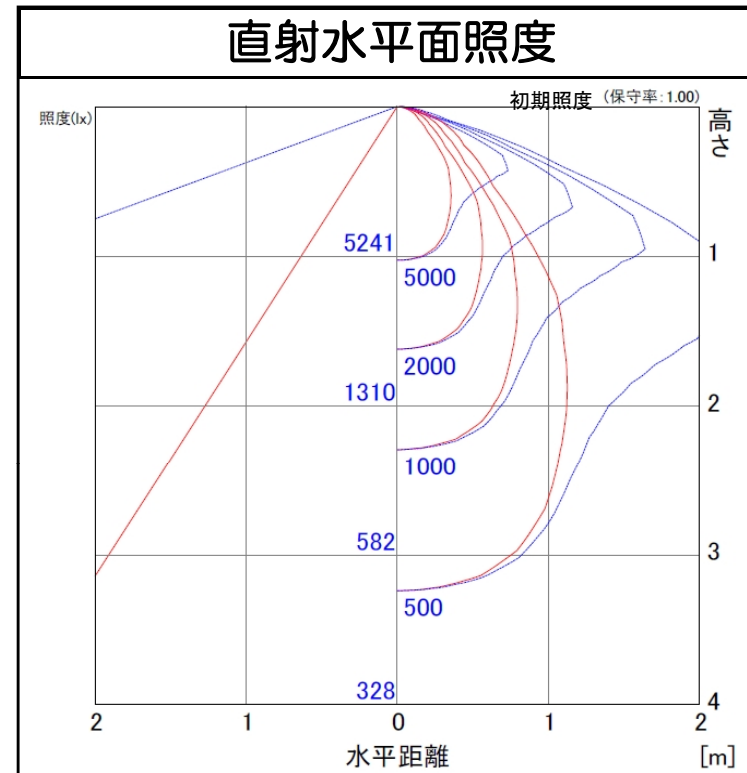

LEDワイドジャンボスクエアライト	品名	LEDワイドジャンボスクエアライト
	型番	<b>LED-W-48-8BA</b>
	光源	高輝度白色LED48球
	配光の種類	非対称配光

組合せ電源装置	
品番：HPS-170W17V10A	
配光角	水平140度、垂直85度
一次側消費電力について	
電源装置AC100V入力時	電源装置AC200V入力時
<b>110.7W/111.9VA</b>	<b>110.5W/116.8VA</b>

照明器具製品仕様	
電源電圧	DC12.18V
電流	8.4A
消費電力	102.3W
照度	(中心) 5,241Lx/1m (130度) 7,012Lx/1m
器具光束	11,598Lm
光源光束	13,607Lm
固有エネルギー消費効率 (器具光束÷一次側入力電力)(AC200V時)	105.0Lm/W
色温度	5,000K +200K -500K
演色性	70~73

数値は、代表的な仕様であり、LEDの特性上異なる場合もあります