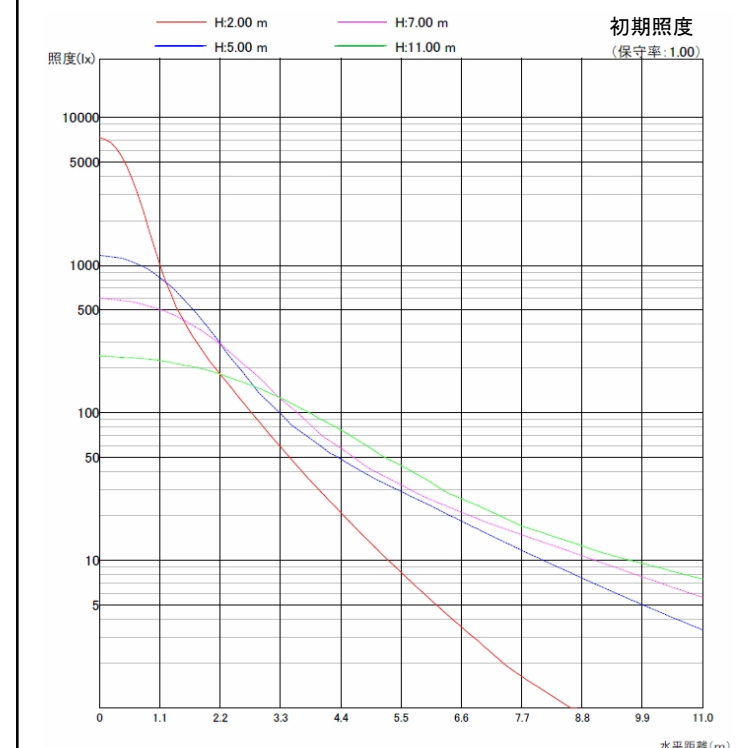

LEDパワフルスクエアライト	品名	LEDパワフルスクエアライト
	型番	LED-W-40/40C
	光源	高輝度白色LED40球
	配光の種類	対称配光

組合せ電源装置		
品番：HLG-320H-42A		
配光角	1/2ビーム角	40度
	1/10ビーム角	80度

一次側消費電力について	
電源装置AC100V入力時 220.4W/222.3VA	電源装置AC200V入力時 215.9W/221.2VA

照明器具製品仕様	
電源電圧	DC31.4V
電流	6.4A
消費電力	201W
照度	(中心) 29,490Lx/1m
器具光束	20,010Lm
光源光束	23,500Lm
固有エネルギー消費効率 (器具光束÷一次側入力電力)(AC200V時)	93.1Lm/W
色温度	5,000K +300K -700K
演色性	75

照明率表

作業面照明率(×0.01)

天井	壁	床	室指数												
			0.4	0.6	0.8	1.0	1.25	1.5	2.0	2.5	3.0	4.0	5.0	7.0	10.0
80	70	30	56	73	84	92	99	103	110	114	117	120	123	125	127
		10	52	68	77	82	88	91	95	98	100	102	104	105	107
	50	30	44	61	72	80	88	93	101	106	110	115	118	122	125
		10	42	58	68	74	80	84	90	94	96	99	102	104	106
70	30	30	37	53	64	72	80	85	94	100	104	110	114	119	123
		10	36	52	61	68	75	79	86	90	93	97	99	102	105
	10	30	32	47	57	64	71	75	82	87	90	94	97	101	104
		10	30	44	56	66	74	80	84	89	93	95	98	100	103
50	30	30	36	52	62	70	77	82	89	94	97	102	105	109	112
		10	36	51	60	67	73	78	84	88	91	94	97	100	102
	10	30	32	47	57	63	70	74	81	85	88	92	95	98	101
		10	30	42	52	62	70	77	82	89	94	97	100	103	106
30	30	30	36	51	61	68	75	79	84	89	93	97	100	103	106
		10	36	51	60	66	73	77	83	87	89	93	95	98	100
	10	30	32	47	56	63	69	74	80	84	87	91	94	97	99
		10	31	45	55	61	67	72	78	82	85	89	91	94	96

数値は、代表的な仕様であり、LEDの特性上異なる場合もあります