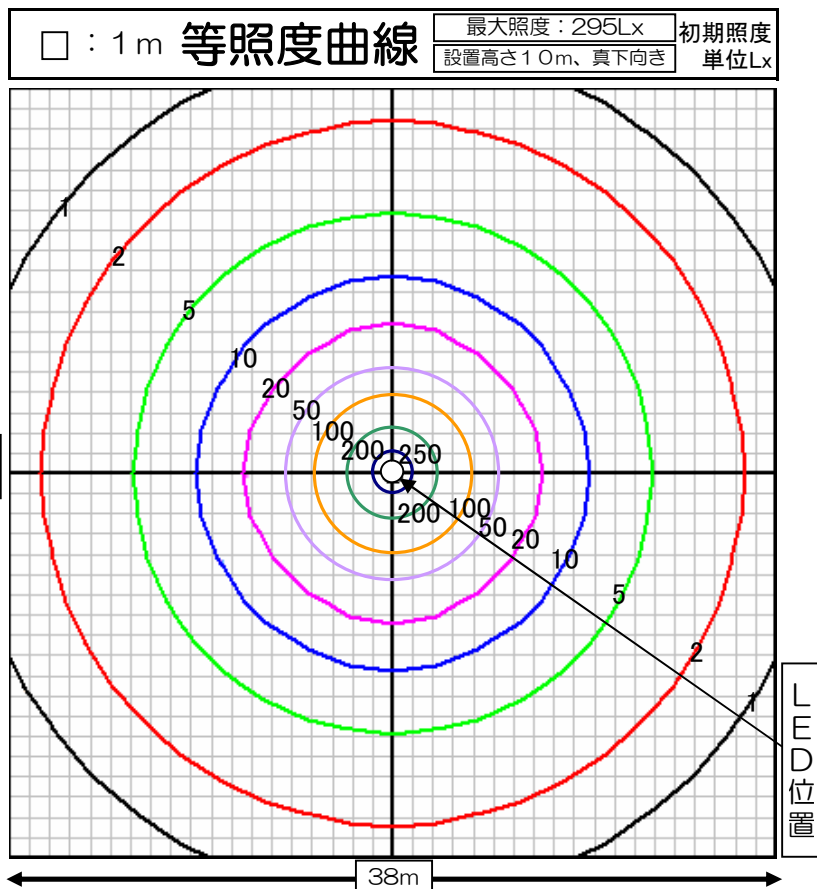

LEDパワフルスクエアライト	品名	LEDパワフルスクエアライト
	型番	LED-W-40/40C
	光源	高輝度白色LED40球
	配光の種類	対称配光

組合せ電源装置		
品番：HLG-320H-42A		
配光角	1/2ビーム角	40度
	1/10ビーム角	80度

一次側消費電力について	
電源装置AC100V入力時 220.4W/222.3VA	電源装置AC200V入力時 215.9W/221.2VA

照明器具製品仕様	
電源電圧	DC31.4V
電流	6.4A
消費電力	201W
照度	(中心) 29,490Lx/1m
器具光束	20,010Lm
光源光束	23,500Lm
固有エネルギー消費効率 (器具光束÷一次側入力電力)(AC200V時)	93.1Lm/W
色温度	5,000K +300K -700K
演色性	75

照明率表

作業面照明率(×0.01)

天井	壁	床	室指数												
			0.4	0.6	0.8	1.0	1.25	1.5	2.0	2.5	3.0	4.0	5.0	7.0	10.0
80	70	30	56	73	84	92	99	103	110	114	117	120	123	125	127
		10	52	68	77	82	88	91	95	98	100	102	104	105	107
	50	30	44	61	72	80	88	93	101	106	110	115	118	122	125
		10	42	58	68	74	80	84	90	94	96	99	102	104	106
70	30	30	37	53	64	72	80	85	94	100	104	110	114	119	123
		10	36	52	61	68	75	79	86	90	93	97	99	102	105
	10	30	32	47	57	64	71	75	82	87	90	94	97	101	104
		10	30	44	56	66	74	80	84	89	93	95	98	100	103
50	30	30	36	52	62	70	77	82	89	94	97	102	105	109	112
		10	36	51	60	67	73	78	84	88	91	94	97	100	102
	10	30	32	47	57	63	70	74	81	85	88	92	95	98	101
		10	30	42	52	62	70	77	82	89	94	97	100	103	106
30	30	30	36	51	61	68	75	79	84	89	93	97	100	103	106
		10	36	51	60	66	73	77	83	87	89	93	95	98	100
	10	30	32	47	56	63	69	74	80	84	87	91	94	97	99
		10	31	45	55	61	67	72	78	82	85	89	91	94	96

数値は、代表的な仕様であり、LEDの特性上異なる場合もあります