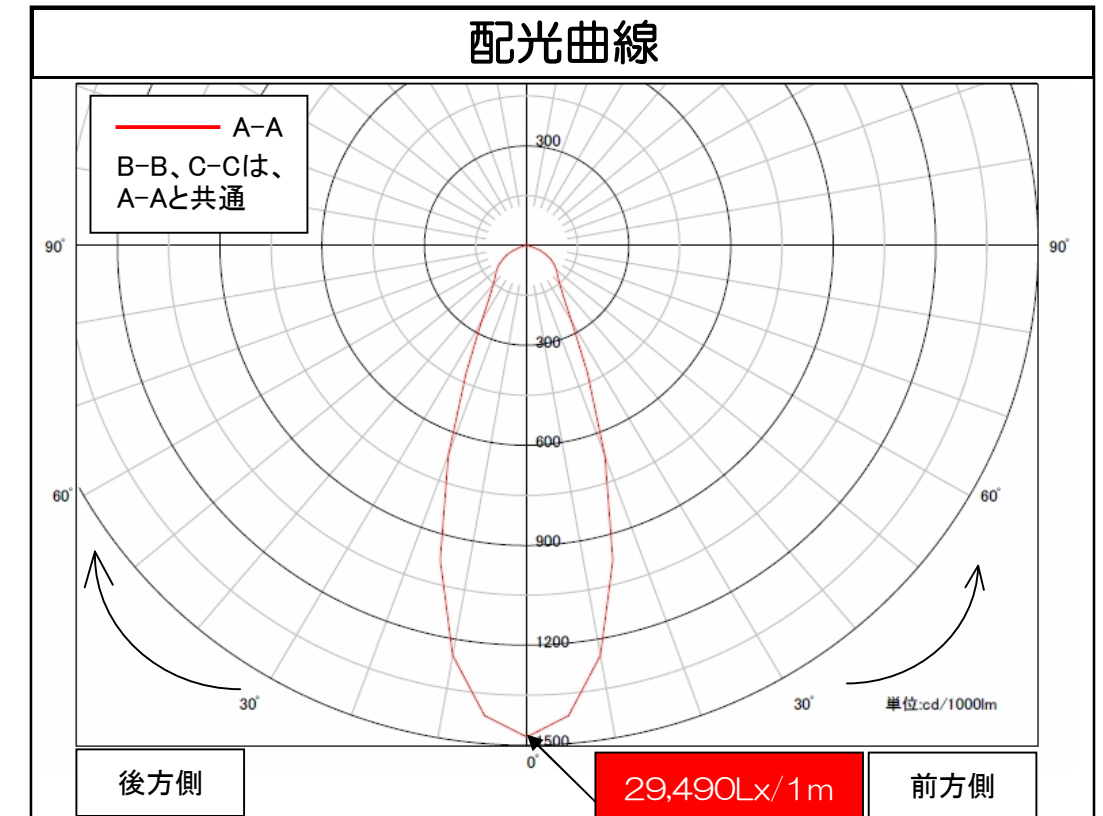

LEDパワフルスクエアライト	品名	LEDパワフルスクエアライト
	型番	LED-W-40/40C
	光源	高輝度白色LED40球
	配光の種類	対称配光

組合せ電源装置		
品番：HLG-320H-42A		
配光角	1/2ビーム角	40度
	1/10ビーム角	80度

一次側消費電力について	
電源装置AC100V入力時 220.4W/222.3VA	電源装置AC200V入力時 215.9W/221.2VA

照明器具製品仕様	
電源電圧	DC31.4V
電流	6.4A
消費電力	201W
照度	(中心) 29,490Lx/1m
器具光束	20,010Lm
光源光束	23,500Lm
固有エネルギー消費効率 (器具光束÷一次側入力電力)(AC200V時)	93.1Lm/W
色温度	5,000K +300K -700K
演色性	75

照明率表

作業面照明率(×0.01)

天井	壁	床	室指数												
			0.4	0.6	0.8	1.0	1.25	1.5	2.0	2.5	3.0	4.0	5.0	7.0	10.0
80	70	30	56	73	84	92	99	103	110	114	117	120	123	125	127
		10	52	68	77	82	88	91	95	98	100	102	104	105	107
	50	30	44	61	72	80	88	93	101	106	110	115	118	122	125
		10	42	58	68	74	80	84	90	94	96	99	102	104	106
70	30	30	37	53	64	72	80	85	94	100	104	110	114	119	123
		10	36	52	61	68	75	79	86	90	93	97	99	102	105
	10	30	32	47	57	64	71	75	82	87	90	94	97	101	104
		10	30	44	56	66	74	80	84	89	93	95	98	100	103
50	30	30	36	52	62	70	77	82	89	94	97	102	105	109	112
		10	36	51	60	67	73	78	84	88	91	94	97	100	102
	10	30	32	47	57	63	70	74	81	85	88	92	95	98	101
		10	30	42	52	62	70	77	82	89	94	97	100	103	106
30	30	30	36	51	61	68	75	79	84	89	93	97	100	103	106
		10	36	51	60	66	73	77	83	87	89	93	95	98	100
	10	30	32	47	56	63	69	74	80	84	87	91	94	97	99
		10	31	45	55	61	67	72	78	82	85	89	91	94	96

数値は、代表的な仕様であり、LEDの特性上異なる場合もあります