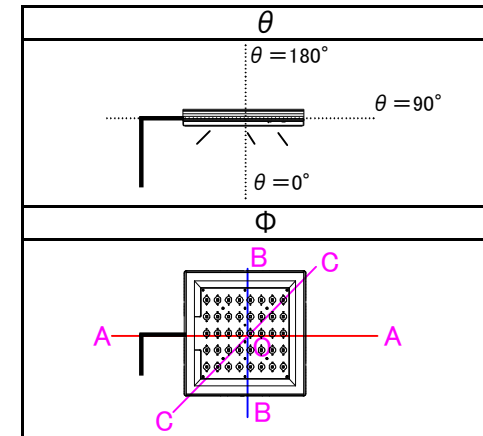

LEDパワフルスクエアライト	品名	LEDパワフルスクエアライト
	型番	LED-W-40/40C
	光源	高輝度白色LED40球
	配光の種類	対称配光

組合せ電源装置		
品番：HLG-320H-42A		
配光角	1/2ビーム角	40度
	1/10ビーム角	80度

一次側消費電力について	
電源装置AC100V入力時 220.4W/222.3VA	電源装置AC200V入力時 215.9W/221.2VA

照明器具製品仕様	
電源電圧	DC31.4V
電流	6.4A
消費電力	201W
照度	(中心) 29,490Lx/1m
器具光束	20,010Lm
光源光束	23,500Lm
固有エネルギー消費効率 (器具光束÷一次側入力電力)(AC200V時)	93.1Lm/W
色温度	5,000K +300K -700K
演色性	75

照明率表

作業面照明率(×0.01)

天井	壁	床	室指数												
			0.4	0.6	0.8	1.0	1.25	1.5	2.0	2.5	3.0	4.0	5.0	7.0	10.0
80	70	30	56	73	84	92	99	103	110	114	117	120	123	125	127
		10	52	68	77	82	88	91	95	98	100	102	104	105	107
	50	30	44	61	72	80	88	93	101	106	110	115	118	122	125
		10	42	58	68	74	80	84	90	94	96	99	102	104	106
70	30	30	37	53	64	72	80	85	94	100	104	110	114	119	123
		10	36	52	61	68	75	79	86	90	93	97	99	102	105
	10	30	32	47	57	64	71	75	82	87	90	94	97	101	104
		10	30	44	56	66	74	80	84	89	93	95	98	100	103
50	30	30	36	52	62	70	77	82	89	94	97	102	105	109	112
		10	36	51	60	67	73	78	84	88	91	94	97	100	102
	10	30	32	47	57	63	70	74	81	85	88	92	95	98	101
		10	30	42	52	62	70	77	82	89	94	97	100	103	106
30	30	30	36	51	61	68	75	79	84	89	93	97	100	103	106
		10	36	51	60	66	73	77	83	87	89	93	95	98	100
	10	30	32	47	56	63	69	74	80	84	87	91	94	97	99
		10	31	45	55	61	67	72	78	82	85	89	91	94	96

数値は、代表的な仕様であり、LEDの特性上異なる場合もあります