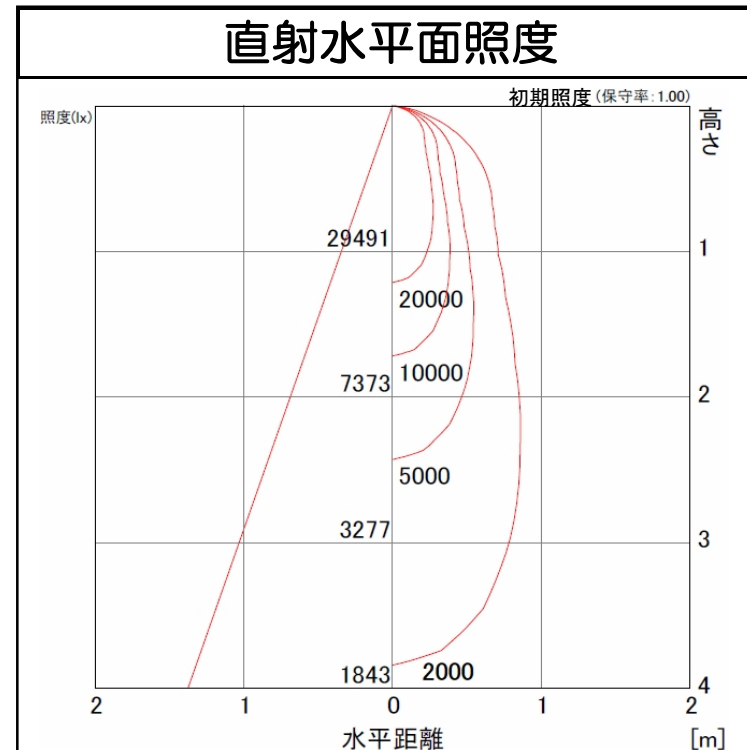

LEDパワフルスクエアライト	品名	LEDパワフルスクエアライト
	型番	LED-W-40/40C
	光源	高輝度白色LED40球
	配光の種類	対称配光

組合せ電源装置		
品番：HLG-320H-42A		
配光角	1/2ビーム角	40度
	1/10ビーム角	80度

一次側消費電力について	
電源装置AC100V入力時 220.4W/222.3VA	電源装置AC200V入力時 215.9W/221.2VA

照明器具製品仕様	
電源電圧	DC31.4V
電流	6.4A
消費電力	201W
照度	(中心) 29,490Lx/1m
器具光束	20,010Lm
光源光束	23,500Lm
固有エネルギー消費効率 (器具光束÷一次側入力電力)(AC200V時)	93.1Lm/W
色温度	5,000K +300K -700K
演色性	75

照明率表

作業面照明率(×0.01)

天井	壁	床	室指数												
			0.4	0.6	0.8	1.0	1.25	1.5	2.0	2.5	3.0	4.0	5.0	7.0	10.0
80	70	30	56	73	84	92	99	103	110	114	117	120	123	125	127
		10	52	68	77	82	88	91	95	98	100	102	104	105	107
	50	30	44	61	72	80	88	93	101	106	110	115	118	122	125
		10	42	58	68	74	80	84	90	94	96	99	102	104	106
70	30	30	37	53	64	72	80	85	94	100	104	110	114	119	123
		10	36	52	61	68	75	79	86	90	93	97	99	102	105
	10	30	32	47	57	64	71	75	82	87	90	94	97	101	104
		10	30	44	56	66	74	80	84	89	93	95	98	100	103
50	30	30	36	52	62	70	77	82	89	94	97	102	105	109	112
		10	36	51	60	67	73	78	84	88	91	94	97	100	102
	10	30	32	47	57	63	70	74	81	85	88	92	95	98	101
		10	30	42	52	62	70	77	82	89	94	97	100	103	106
30	30	30	36	51	61	68	75	79	84	89	93	97	100	103	106
		10	36	51	60	66	73	77	83	87	89	93	95	98	100
	10	30	32	47	56	63	69	74	80	84	87	91	94	97	99
		10	31	45	55	61	67	72	78	82	85	89	91	94	96

数値は、代表的な仕様であり、LEDの特性上異なる場合もあります