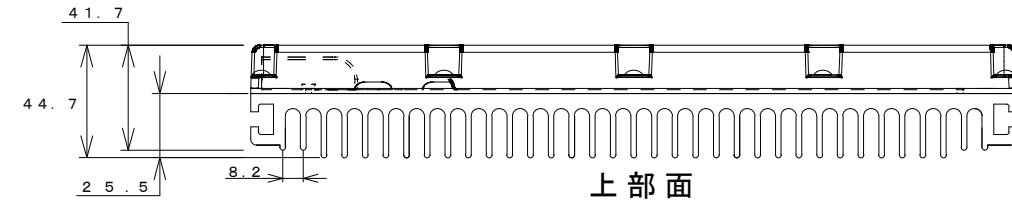

電力会社申請電力値

AC100V	一次側入力電力 110.7W/111.9VA
AC200V	一次側入力電力 110.5W/116.8VA

(HPS-170W17V10A 組合せ時)

LEDワイドジャンボスクエアライト
LED-48BA
(LED-W48-8BAと比較して、寸法形状は変わりません)

60度配光タイプ

LEDワイドジャンボスクエアライト(LED-48BA)

仕様・・・LED-48BA

LED球数：高出力 白色LED 48球
電源電圧：DC12.18 [V]
電流：8.4 [A]
消費電力：102.3 [W]
大きさ：303.04mm×303.04mm×77mm (最厚部44.7mm)
重さ：3.6[kg] (本体のみ)
：4.3[kg] (アジャスト金具含む)
適用環境温度：-30℃～+40℃
演色性：70～73

※ヒートシンクの形状は変更になる可能性も御座います。
※フロントカバーの材質は変更になる可能性も御座います。

照度：(中心光) 15,796[Lx/1m]

光束：(器具光束) 12,300[lm]
：(光源光束) 13,607[lm]

LED照明器具の固有エネルギー消費効率 (lm/W) 111.3(AC200V時)

指向角 水平=60度 垂直=60度
色温度 5,000K +200K
-500K

付属ケーブル：VCTFケーブル 2C-1.25SQ (0.80m付属)
ケーブル極性：白色(+)、黒色(-)

■フロントカバー
材質：アクリル製 (透明)
■ヒートシンク
材質：アルミアルマイト製 (シルバー)

※LED素子には光色、明るさにバラツキがあるため、同じ形名の商品でも光色、明るさが異なることがあります。ご了承ください。

③	年	月	日	光電気LEDシステム株式会社	設計管理	殿	御承認	承認	検図	担当	設計	縮尺 1:3	工事名称	図面番号
②	年	月	日		施工管理	殿			松本	田口	製図日			
①	年	月	日				殿					製図 27年11月 日	図面名称 LEDワイドジャンボスクエアライト(LED-48BA)	設計番号