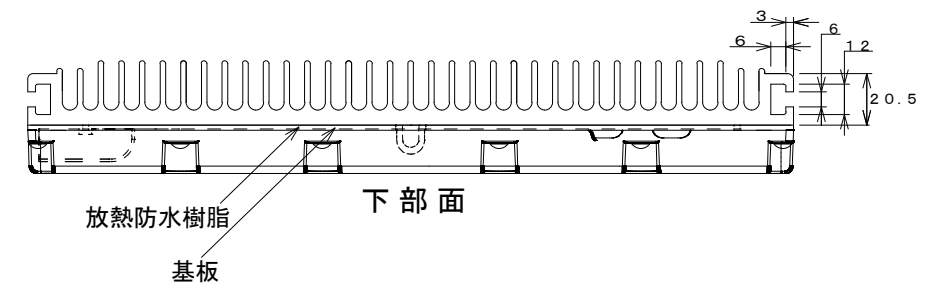

電力会社申請電力値

AC100V	一次側入力電力 110.7W/111.9VA
AC200V	一次側入力電力 110.5W/116.8VA

(HPS-170W17V10A 組合せ時)

LEDワイドジャンボスクエアライト
LED-48BA
(LED-W48-8BAと比較して、寸法形状は変わりません)

60度配光タイプ

LEDワイドジャンボスクエアライト(LED-48BA)

仕様・・・LED-48BA

LED球数：高出力 白色LED 48球
電源電圧：DC12.18 [V]
電流：8.4 [A]
消費電力：102.3 [W]
大きさ：303.04mm×303.04mm×77mm (最厚部44.7mm)
重さ：3.6[kg] (本体のみ)
：4.3[kg] (アジャスト金具含む)
適用環境温度：-30℃～+40℃
演色性：70～73

※ヒートシンクの形状は変更になる可能性も御座います。
※フロントカバーの材質は変更になる可能性も御座います。

照度：(中心光) 15,796[Lx/1m]

光束：(器具光束) 12,300[lm]
：(光源光束) 13,607[lm]

LED照明器具の固有エネルギー消費効率 (lm/W) 111.3(AC200V時)

指向角 水平=60度 垂直=60度
色温度 5,000K +200K
-500K

付属ケーブル：VCTFケーブル 2C-1.25SQ (0.80m付属)
ケーブル極性：白色(+)、黒色(-)

■フロントカバー
材質：アクリル製 (透明)
■ヒートシンク
材質：アルミアルマイト製 (シルバー)

※LED素子には光色、明るさにバラツキがあるため、同じ形名の商品でも光色、明るさが異なることがあります。ご了承ください。

③	年	月	日	光電気LEDシステム株式会社	設計管理	殿	御承認	承認	検図	担当	設計	縮尺 1:3	工事名称	図面番号
②	年	月	日		施工管理	殿			松本	田口	製図日			
①	年	月	日				殿					製図 27年11月 日	図面名称 LEDワイドジャンボスクエアライト(LED-48BA)	設計番号