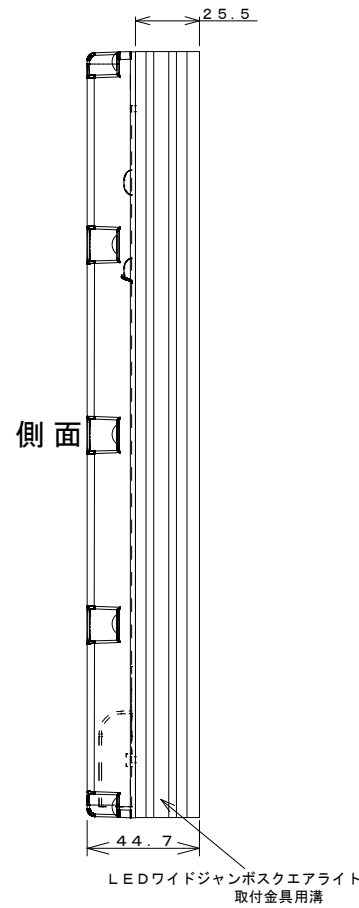

電力会社申請電力値

AC100V	一次側入力電力 110.7W/111.9VA
AC200V	一次側入力電力 110.5W/116.8VA

(HPS-170W17V10A 組合せ時)

LEDワイドジャンボスクエアライト
LED-48BA
(LED-W48-8BAと比較して、寸法形状は変わりません)

60度配光タイプ

LEDワイドジャンボスクエアライト(LED-48BA)

仕様・・・LED-48BA

LED球数：高出力 白色LED 48球
電源電圧：DC12.18 [V]
電流：8.4 [A]
消費電力：102.3 [W]
大きさ：303.04mm×303.04mm×77mm (最厚部44.7mm)
重さ：3.6[kg] (本体のみ)
：4.3[kg] (アジャスト金具含む)
適用環境温度：-30℃～+40℃
演色性：70～73

※ヒートシンクの形状は変更になる可能性も御座います。
※フロントカバーの材質は変更になる可能性も御座います。

照度：(中心光) 15,796[Lx/1m]

光束：(器具光束) 12,300[lm]
：(光源光束) 13,607[lm]

LED照明器具の固有エネルギー消費効率 (lm/W) 111.3(AC200V時)

指向角 水平=60度 垂直=60度
色温度 5,000K +200K
-500K

付属ケーブル：VCTFケーブル 2C-1.25SQ (0.80m付属)
ケーブル極性：白色(+)、黒色(-)

■フロントカバー
材質：アクリル製 (透明)
■ヒートシンク
材質：アルミアルマイト製 (シルバー)

※LED素子には光色、明るさにバラツキがあるため、同じ形名の商品でも光色、明るさが異なることがあります。ご了承ください。

③	年	月	日	光電気LEDシステム株式会社	設計管理	殿	御承認	承認	検図	担当	設計	縮尺 1:3	工事名称	図面番号
②	年	月	日		施工管理	殿			松本	田口	製図日			
①	年	月	日				殿					製図 27年11月 日	図面名称 LEDワイドジャンボスクエアライト(LED-48BA)	設計番号