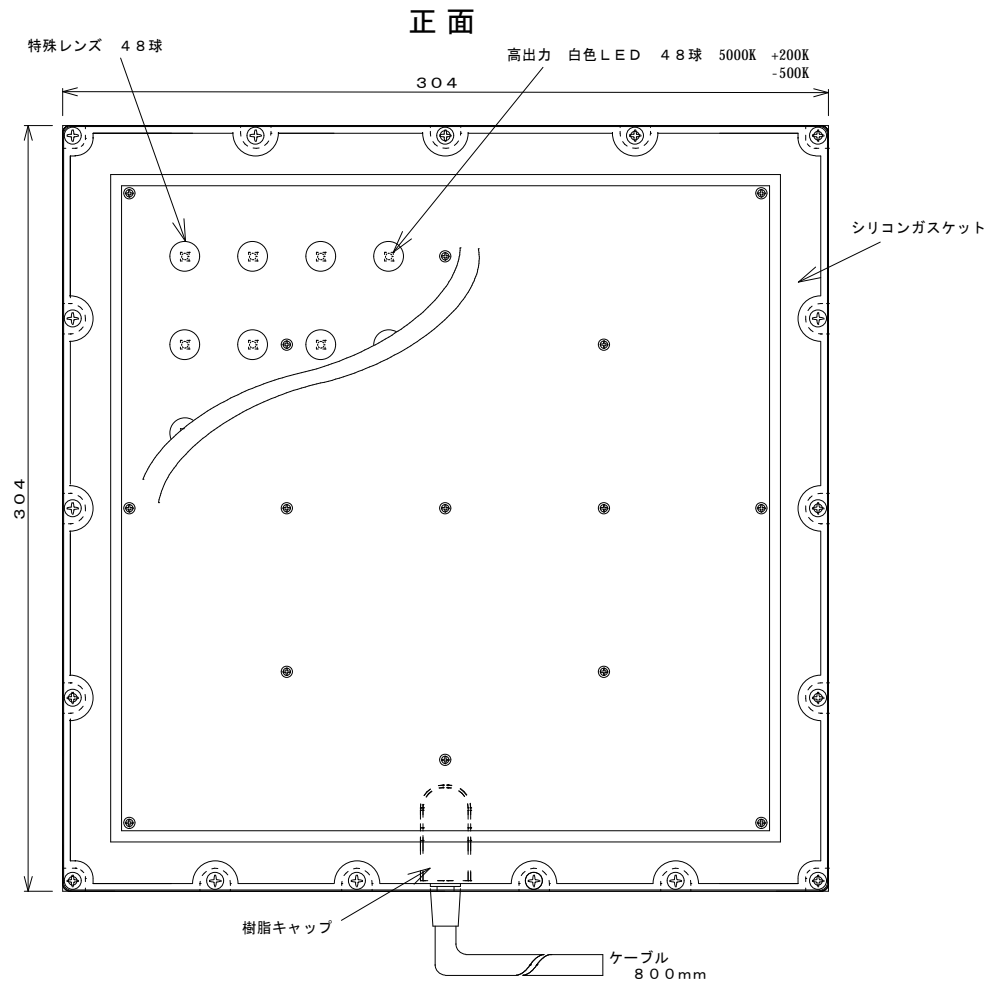

電力会社申請電力値

AC100V	一次側入力電力 110.7W/111.9VA
AC200V	一次側入力電力 110.5W/116.8VA

(HPS-170W17V10A 組合せ時)

LEDワイドジャンボスクエアライト
LED-48BA
(LED-W48-8BAと比較して、寸法形状は変わりません)

60度配光タイプ

LEDワイドジャンボスクエアライト(LED-48BA)

仕様・・・LED-48BA

LED球数：高出力 白色LED 48球
電源電圧：DC12.18 [V]
電流：8.4 [A]
消費電力：102.3 [W]
大きさ：303.04mm×303.04mm×77mm (最厚部44.7mm)
重さ：3.6[kg] (本体のみ)
：4.3[kg] (アジャスト金具含む)
適用環境温度：-30℃～+40℃
演色性：70～73

※ヒートシンクの形状は変更になる可能性も御座います。
※フロントカバーの材質は変更になる可能性も御座います。

照度：(中心光) 15,796[Lx/1m]

光束：(器具光束) 12,300[lm]
：(光源光束) 13,607[lm]

LED照明器具の固有エネルギー消費効率 (lm/W) 111.3(AC200V時)

指向角 水平=60度 垂直=60度
色温度 5,000K +200K
-500K

付属ケーブル：VCTFケーブル 2C-1.25SQ (0.80m付属)
ケーブル極性：白色(+)、黒色(-)

■フロントカバー
材質：アクリル製 (透明)
■ヒートシンク
材質：アルミアルマイト製 (シルバー)

※LED素子には光色、明るさにバラツキがあるため、同じ形名の商品でも光色、明るさが異なることがあります。ご了承ください。

③	年	月	日	光電気LEDシステム株式会社	設計管理	殿	御承認	承認	検図	担当	設計	縮尺 1:3	工事名称	図面番号
②	年	月	日		施工管理	殿			松本	田口	製図日			
①	年	月	日				殿					製図 27年11月 日	図面名称 LEDワイドジャンボスクエアライト(LED-48BA)	設計番号