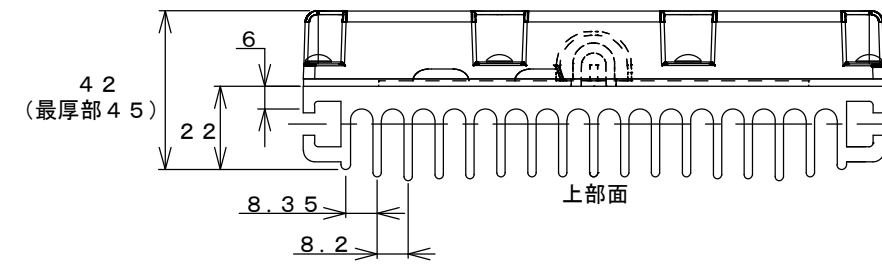

電力会社申請電力値

AC100V	一次側入力電力 57.9W/58.6VA
AC200V	一次側入力電力 57.5W/60.7VA

(HLG-100H-20A)組合せ時

LEDワイドレクタングルライト
LED-24BA
(LED-W-24-4BAと比較して、寸法形状は変わりません)

LEDワイドレクタングルライト(LED-24BA)

仕様・・・LED-24BA(60度配光)

LED球数:高出力 白色LED 24球

電源電圧:DC12.18[V]

電流:4.2[A]

消費電力:51.2[W]

大きさ:33154mm×304.5mm×7mm(最厚部45mm)色温度 5,000K +200K

重さ:2.4[kg](アジャスト金具含む)

適用環境温度:-30℃~+40℃以下

演色性:70~73

※ヒートシンクの形状は変更になる可能性も御座います。

※フロントカバーの材質は変更になる可能性も御座います。

照度:(中心光)7,589[Lx/1m]

光束:(器具光束)6,105[lm]

: (光源光束)6,903[lm]

LED照明器具の固有エネルギー消費効率(lm/W)106.2(AC200V時)

指向角 水平=60度 垂直=60度

付属ケーブル:VCTFケーブル 2C-1.25SQ (0.80m付属)

ケーブル極性:白色(+),黒色(-)

- フロントカバー
材質:アクリル製(透明)
- ヒートシンク
材質:アルミアルマイト製(シルバー)

※LED素子には光色、明るさにバラツキがあるため、同じ形名の商品でも光色、明るさが異なることがあります。ご了承ください。

③	年 月 日	設計管理	殿	御承認	承認	検図	担当	設計	縮尺 1:2	工事名称	図面番号
②	年 月 日	施工管理	殿			松本	田口		製図日		
①	年 月 日		殿						製図28年9月 日	図面名称 LEDワイドレクタングルライト(LED-24BA)	設計番号