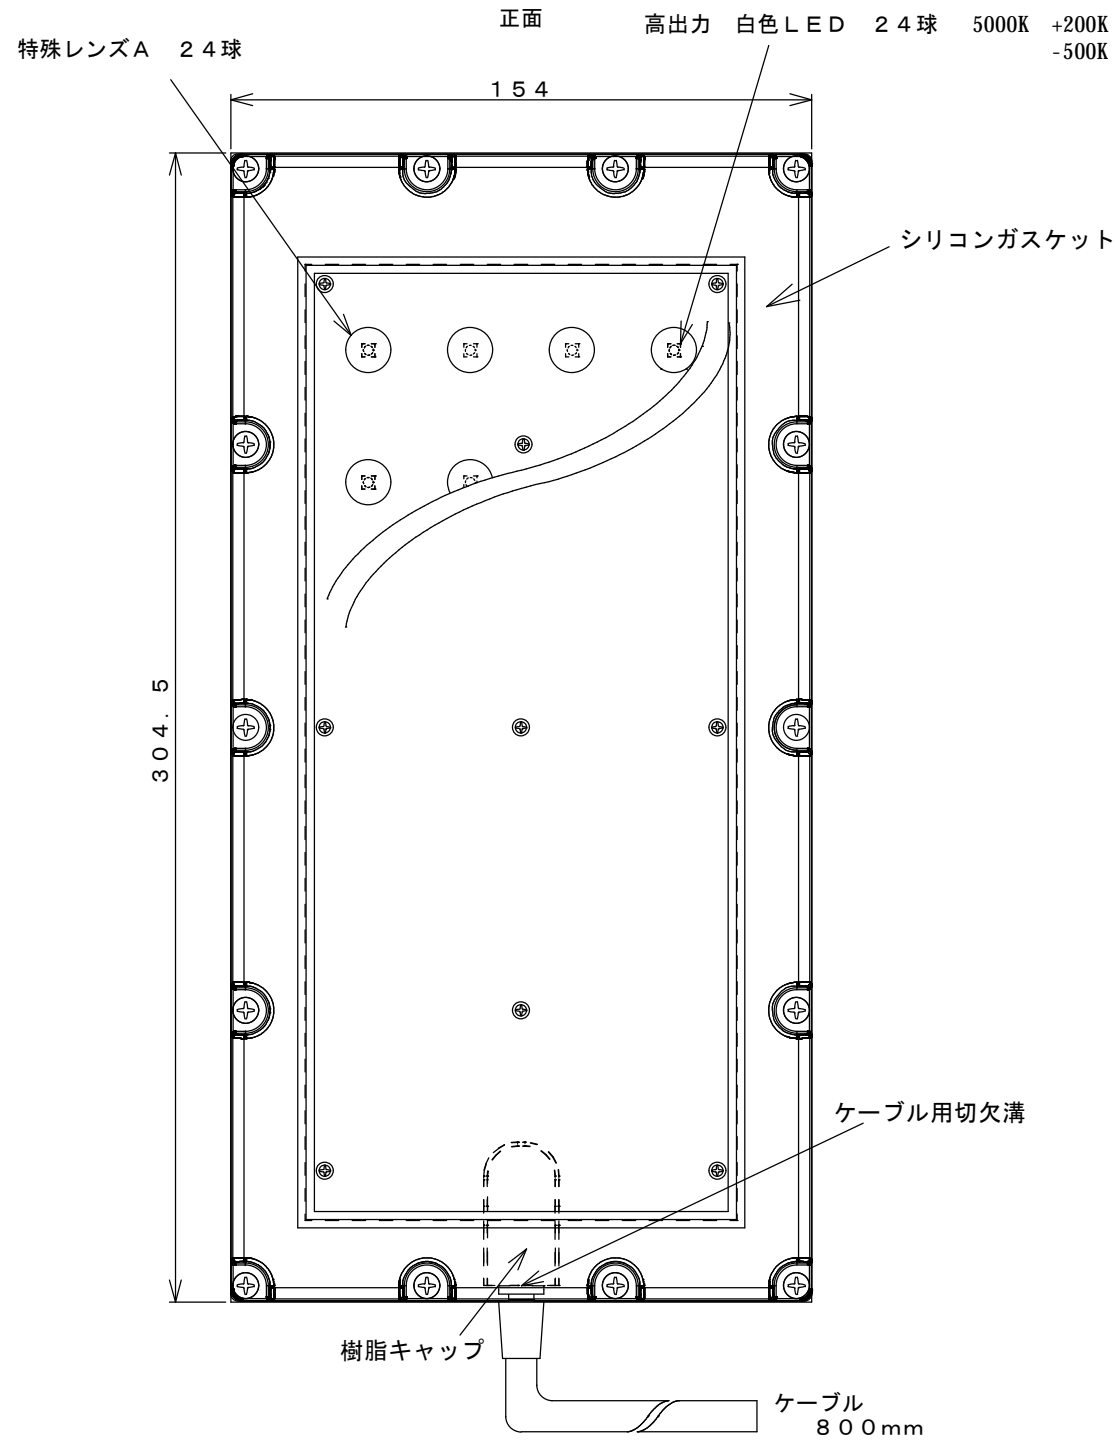

電力会社申請電力値

AC100V	一次側入力電力 57.9W/58.6VA
AC200V	一次側入力電力 57.5W/60.7VA

(HLG-100H-20A)組合せ時

LEDワイドレクタングルライト
LED-24BA
(LED-W-24-4BAと比較して、寸法形状は変わりません)

LEDワイドレクタングルライト(LED-24BA)

仕様・・・LED-24BA(60度配光)

LED球数:高出力 白色LED 24球

電源電圧:DC12.18[V]

電流:4.2[A]

消費電力:51.2[W]

大きさ:33154mm×304.5mm×7mm(最厚部45mm)色温度 5,000K +200K

重さ:2.4[kg](アジャスト金具含む)

適用環境温度:-30℃~+40℃以下

演色性:70~73

※ヒートシンクの形状は変更になる可能性も御座います。

※フロントカバーの材質は変更になる可能性も御座います。

照度:(中心光)7,589[Lx/1m]

光束:(器具光束)6,105[lm]

: (光源光束)6,903[lm]

LED照明器具の固有エネルギー消費効率(lm/W)106.2(AC200V時)

指向角 水平=60度 垂直=60度

付属ケーブル:VCTFケーブル 2C-1.25SQ (0.80m付属)

ケーブル極性:白色(+),黒色(-)

- フロントカバー
材質:アクリル製(透明)
- ヒートシンク
材質:アルミアルマイト製(シルバー)

※LED素子には光色、明るさにバラツキがあるため、同じ形名の商品でも光色、明るさが異なることがあります。ご了承ください。

③	年 月 日	設計管理	殿	御承認	承認	検図	担当	設計	縮尺 1:2	工事名称	図面番号
②	年 月 日	施工管理	殿			松本	田口		製図日		
①	年 月 日		殿						製図28年9月 日	図面名称 LEDワイドレクタングルライト(LED-24BA)	設計番号