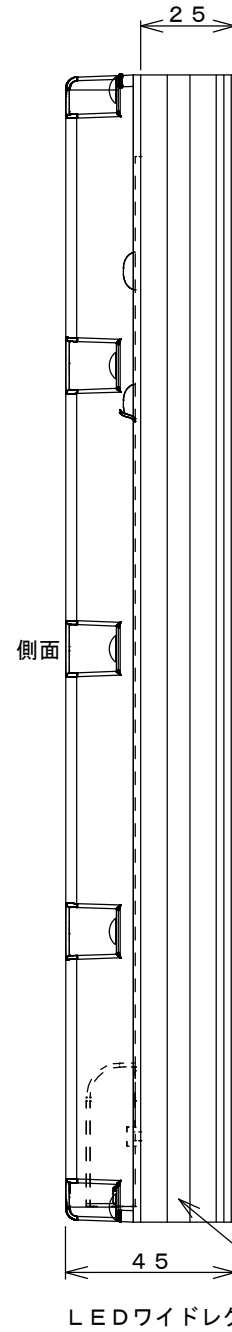

電力会社申請電力値

AC100V	一次側入力電力 57.9W/58.6VA
AC200V	一次側入力電力 57.5W/60.7VA

(HLG-100H-20A)組合せ時

LEDワイドレクタングルライト
LED-24BA
(LED-W-24-4BAと比較して、寸法形状は変わりません)

LEDワイドレクタングルライト(LED-24BA)

仕様・・・LED-24BA(60度配光)

LED球数:高出力 白色LED 24球

電源電圧:DC12.18[V]

電流:4.2[A]

消費電力:51.2[W]

大きさ:33154mm×304.5mm×7mm(最厚部45mm)色温度 5,000K +200K

重さ:2.4[kg](アジャスト金具含む)

適用環境温度:-30℃~+40℃以下

演色性:70~73

※ヒートシンクの形状は変更になる可能性も御座います。

※フロントカバーの材質は変更になる可能性も御座います。

照度:(中心光)7,589[Lx/1m]

光束:(器具光束)6,105[lm]

: (光源光束)6,903[lm]

LED照明器具の固有エネルギー消費効率(lm/W)106.2(AC200V時)

指向角 水平=60度 垂直=60度

付属ケーブル:VCTFケーブル 2C-1.25SQ (0.80m付属)

ケーブル極性:白色(+),黒色(-)

- フロントカバー
材質:アクリル製(透明)
- ヒートシンク
材質:アルミアルマイト製(シルバー)

※LED素子には光色、明るさにバラツキがあるため、同じ形名の商品でも光色、明るさが異なることがあります。ご了承ください。

③	年 月 日	設計管理	殿	御承認	承認	検図	担当	設計	縮尺 1:2	工事名称	図面番号
②	年 月 日	施工管理	殿			松本	田口		製図日		
①	年 月 日		殿						製図28年9月 日	図面名称 LEDワイドレクタングルライト(LED-24BA)	設計番号